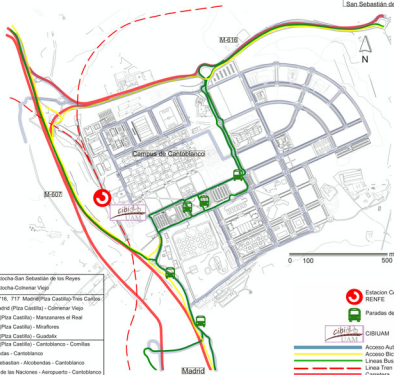

Tres Cantos  
Colmenar Viejo

Alcobendas  
San Sebastián de los Reyes

	Líneas de Cercanías RENFE con parada en Cantoblanco	C4a Patia-Atocha-San Sebastián de los Reyes C4b Patia-Atocha-Colmenar Viejo
	Autobuses con parada en Cita M-607	712, 713, 716, 717 Madrid (Plza Castilla)-Tres Cantos- 721, 722 Madrid (Plza Castilla) - Colmenar Viejo 724 Madrid (Plza Castilla) - Manzanares el Real 725 Madrid (Plza Castilla) - Miraflores 726 Madrid (Plza Castilla) - Guadalix
	Autobuses con parada en la UAM	714 Madrid (Plza Castilla) - Cantoblanco - Comillas 827 Alcobendas - Cantoblanco 827A San Sebastián - Alcobendas - Cantoblanco 828 Campo de las Naciones - Aeropuerto - Cantoblanco