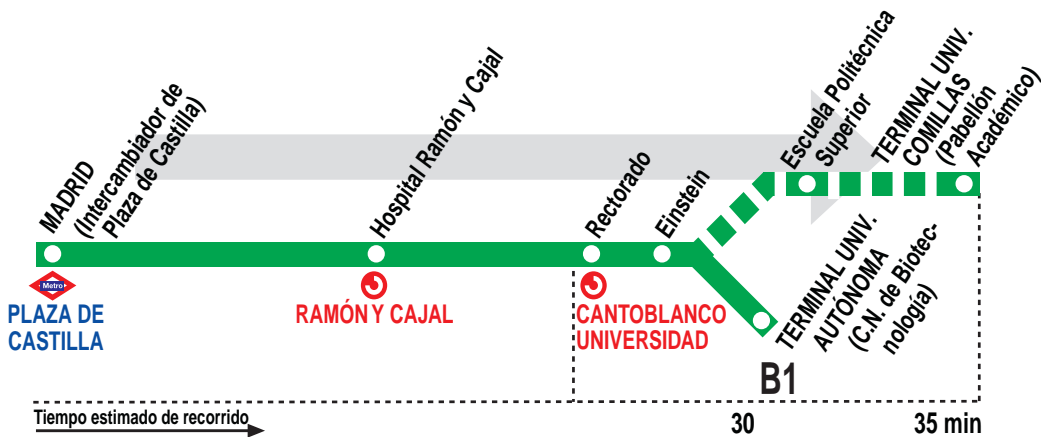

# 714 Madrid (Plaza de Castilla) - Univ. Autónoma - Univ. Comillas

## HORARIOS DE SALIDA DE MADRID (Intercambiador de Plaza de Castilla)

Actualizado a junio de 2009 (Vigente de 1 de septiembre a 31 de julio)