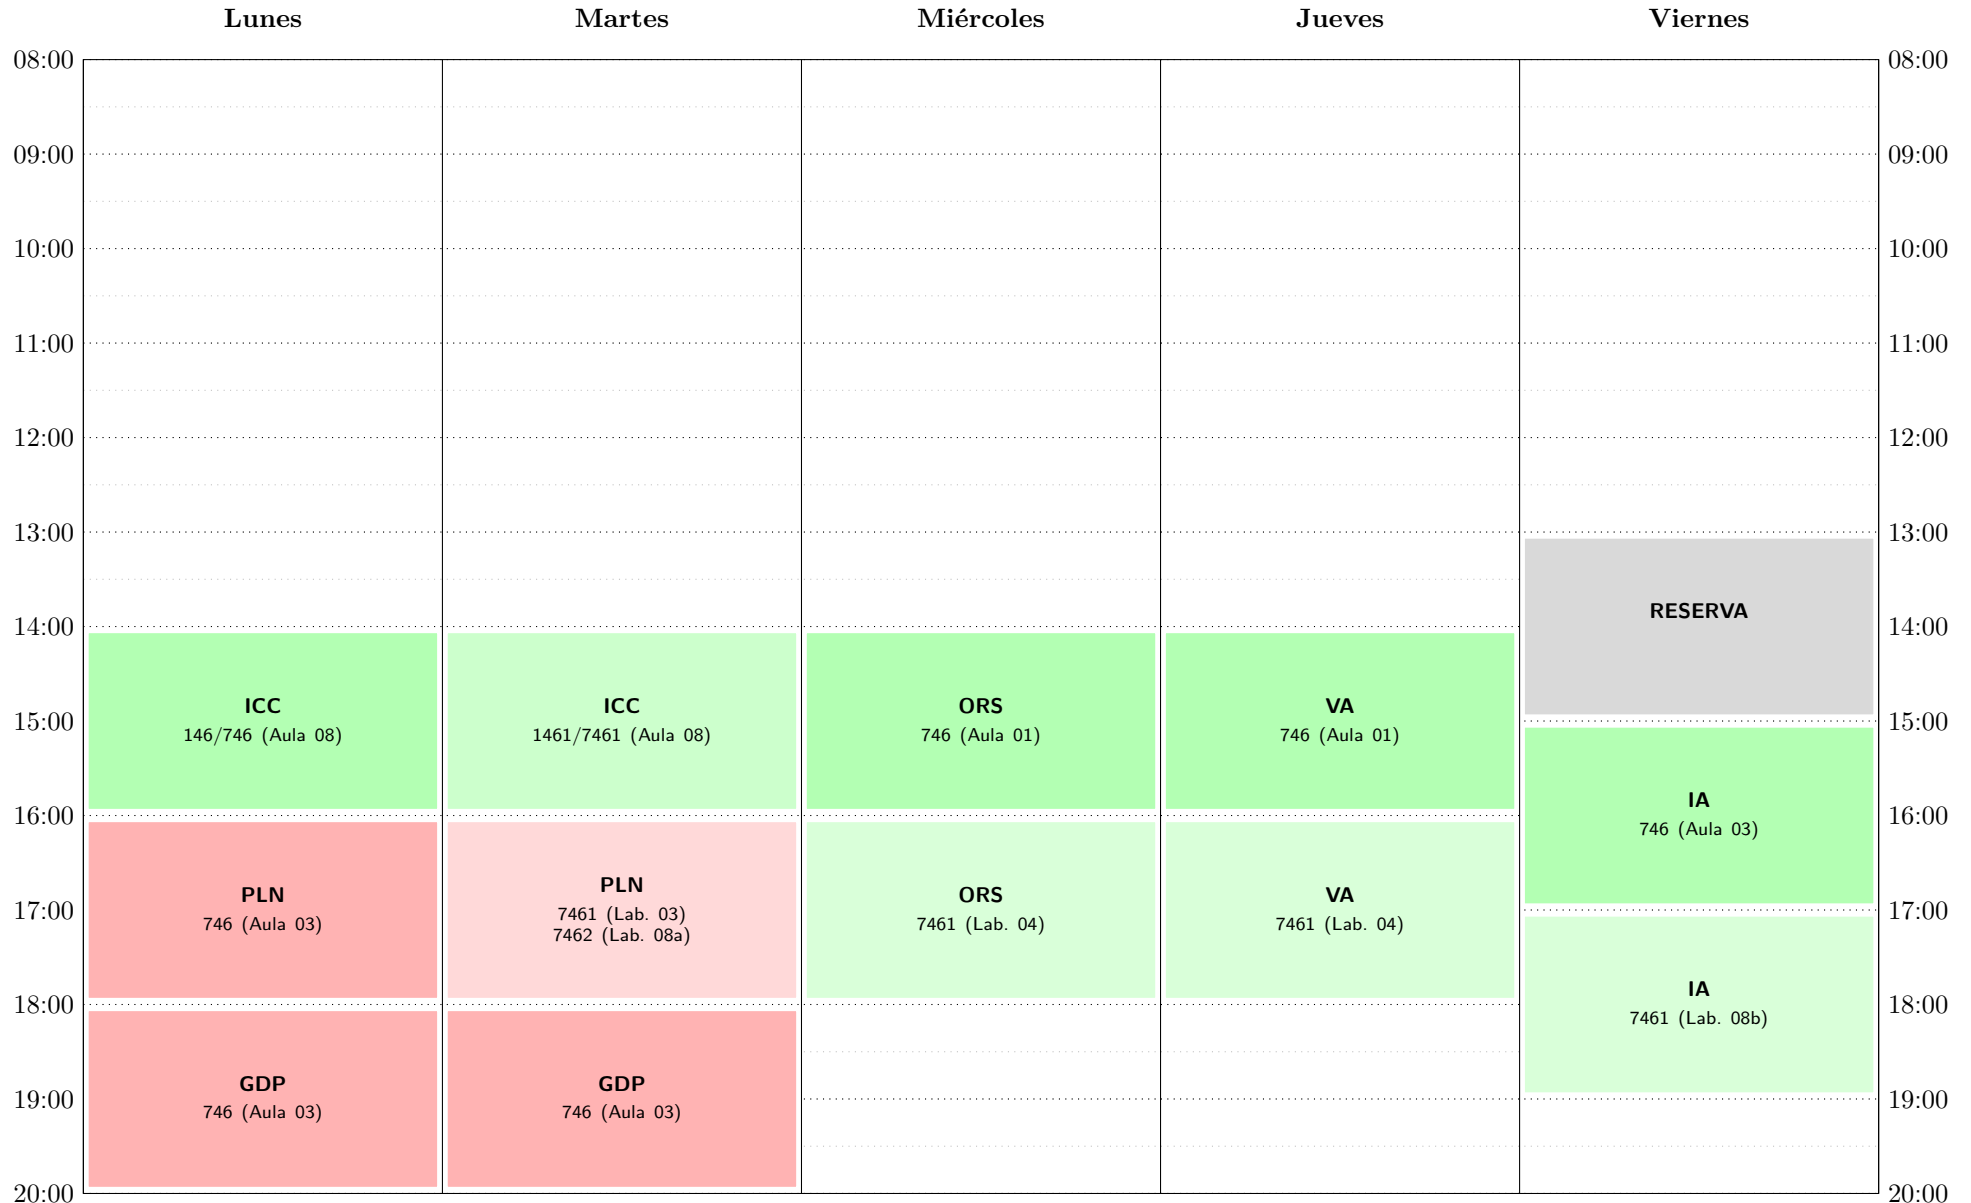

Grado en Ciencia e Ing. de Datos

Curso 4, Semestre 1

GDP	GESTIÓN Y DIRECCIÓN DE PROYECTOS
IA	INTELIGENCIA ARTIFICIAL
ICC	INTRODUCCIÓN A LA COMPUTACIÓN CUÁNTICA
ORS	OBSERVABILIDAD DE REDES Y SERVICIOS
PLN	PROCESAMIENTO DE LENGUAJE NATURAL
VA	VISIÓN ARTIFICIAL CON APRENDIZAJE PROFUNDO
	Tipo de asignatura: OB
	Tipo de asignatura: OP