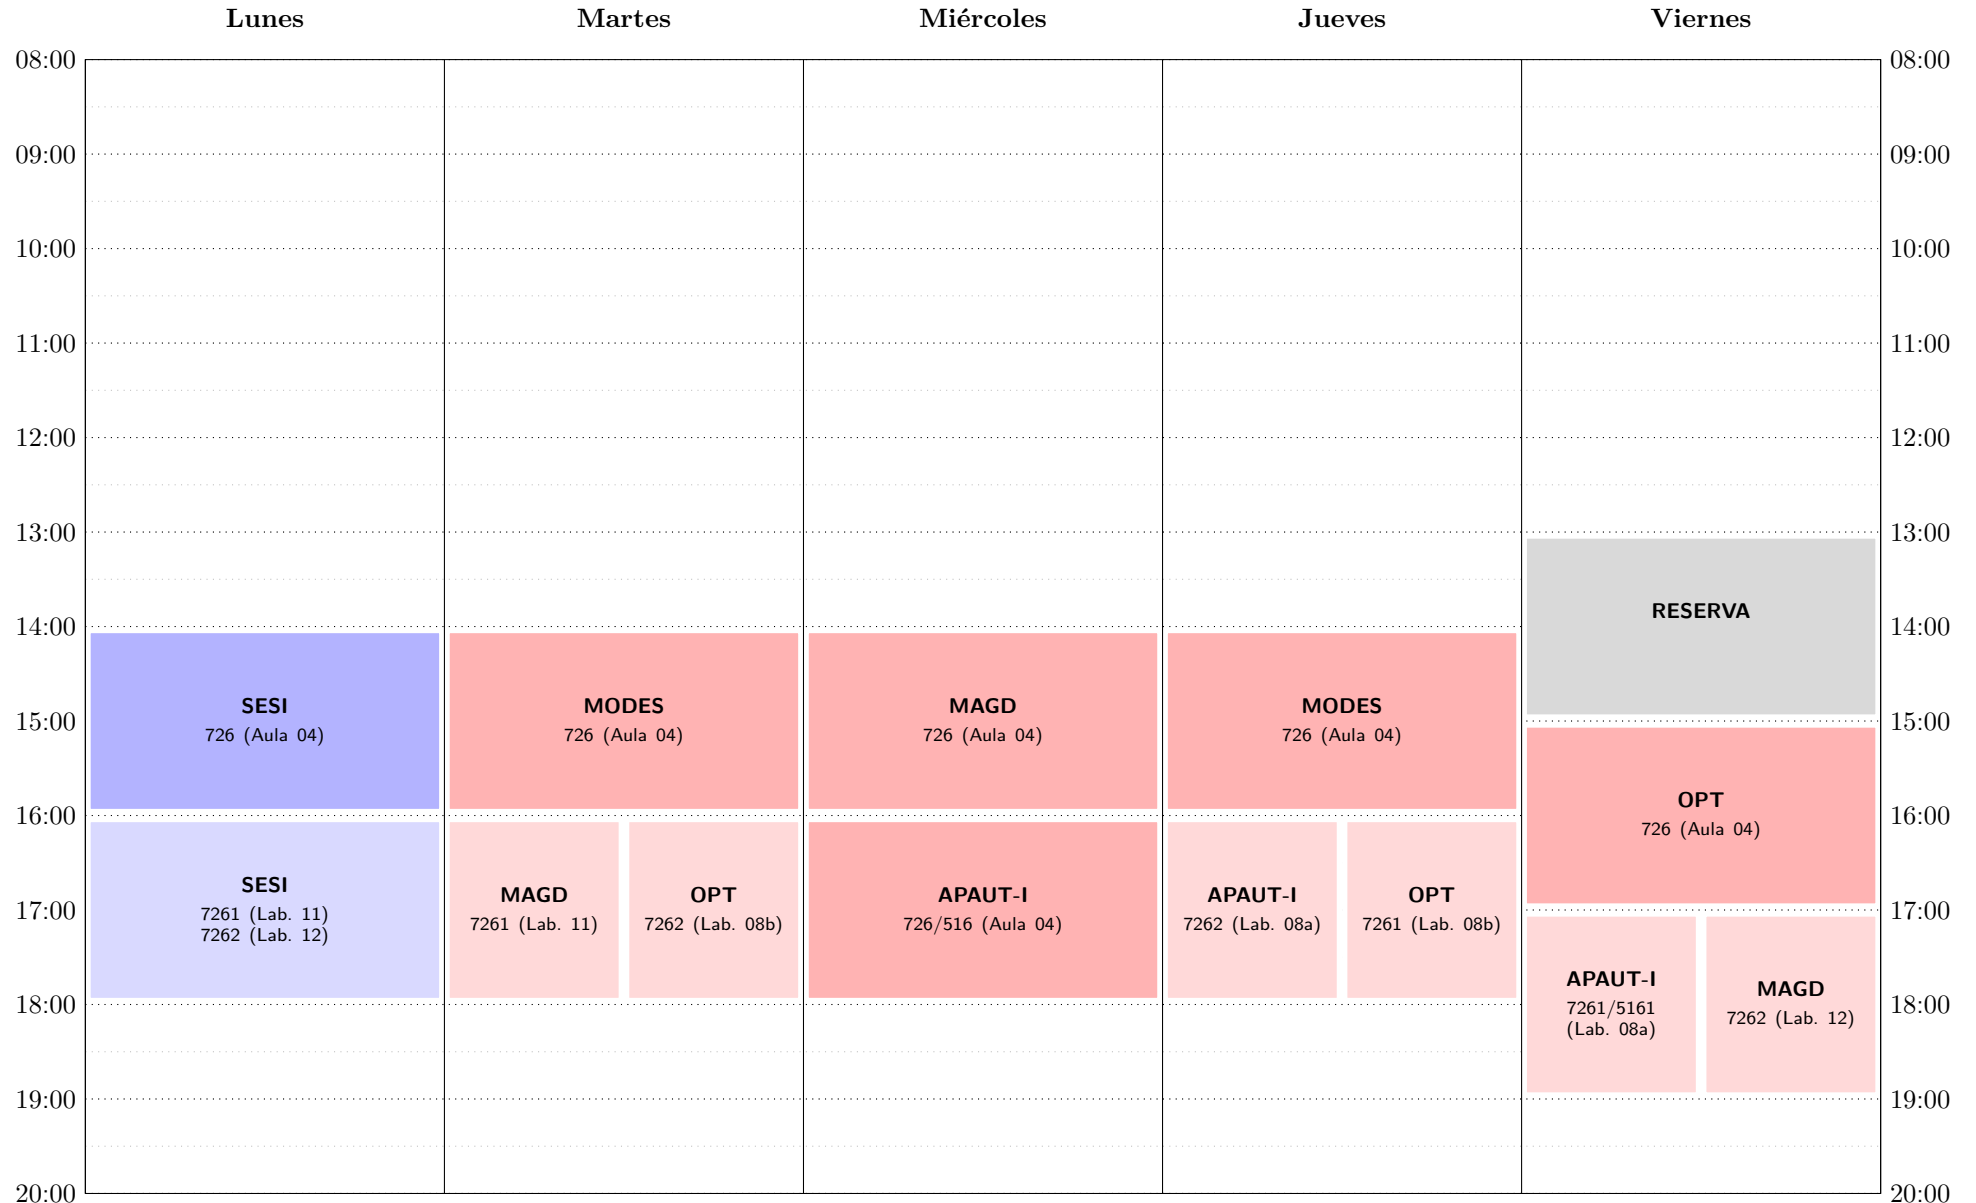

Grado en Ciencia e Ing. de Datos

Curso 2, Semestre 1

APAUT-I	APRENDIZAJE AUTOMÁTICO I
MAGD	MODELADO, ALMACENAMIENTO Y GESTIÓN DE DATOS
MODES	MODELADOS ESTADÍSTICOS
OPT	OPTIMIZACIÓN
SESI	SEÑALES Y SISTEMAS
	Tipo de asignatura: FB
	Tipo de asignatura: OB