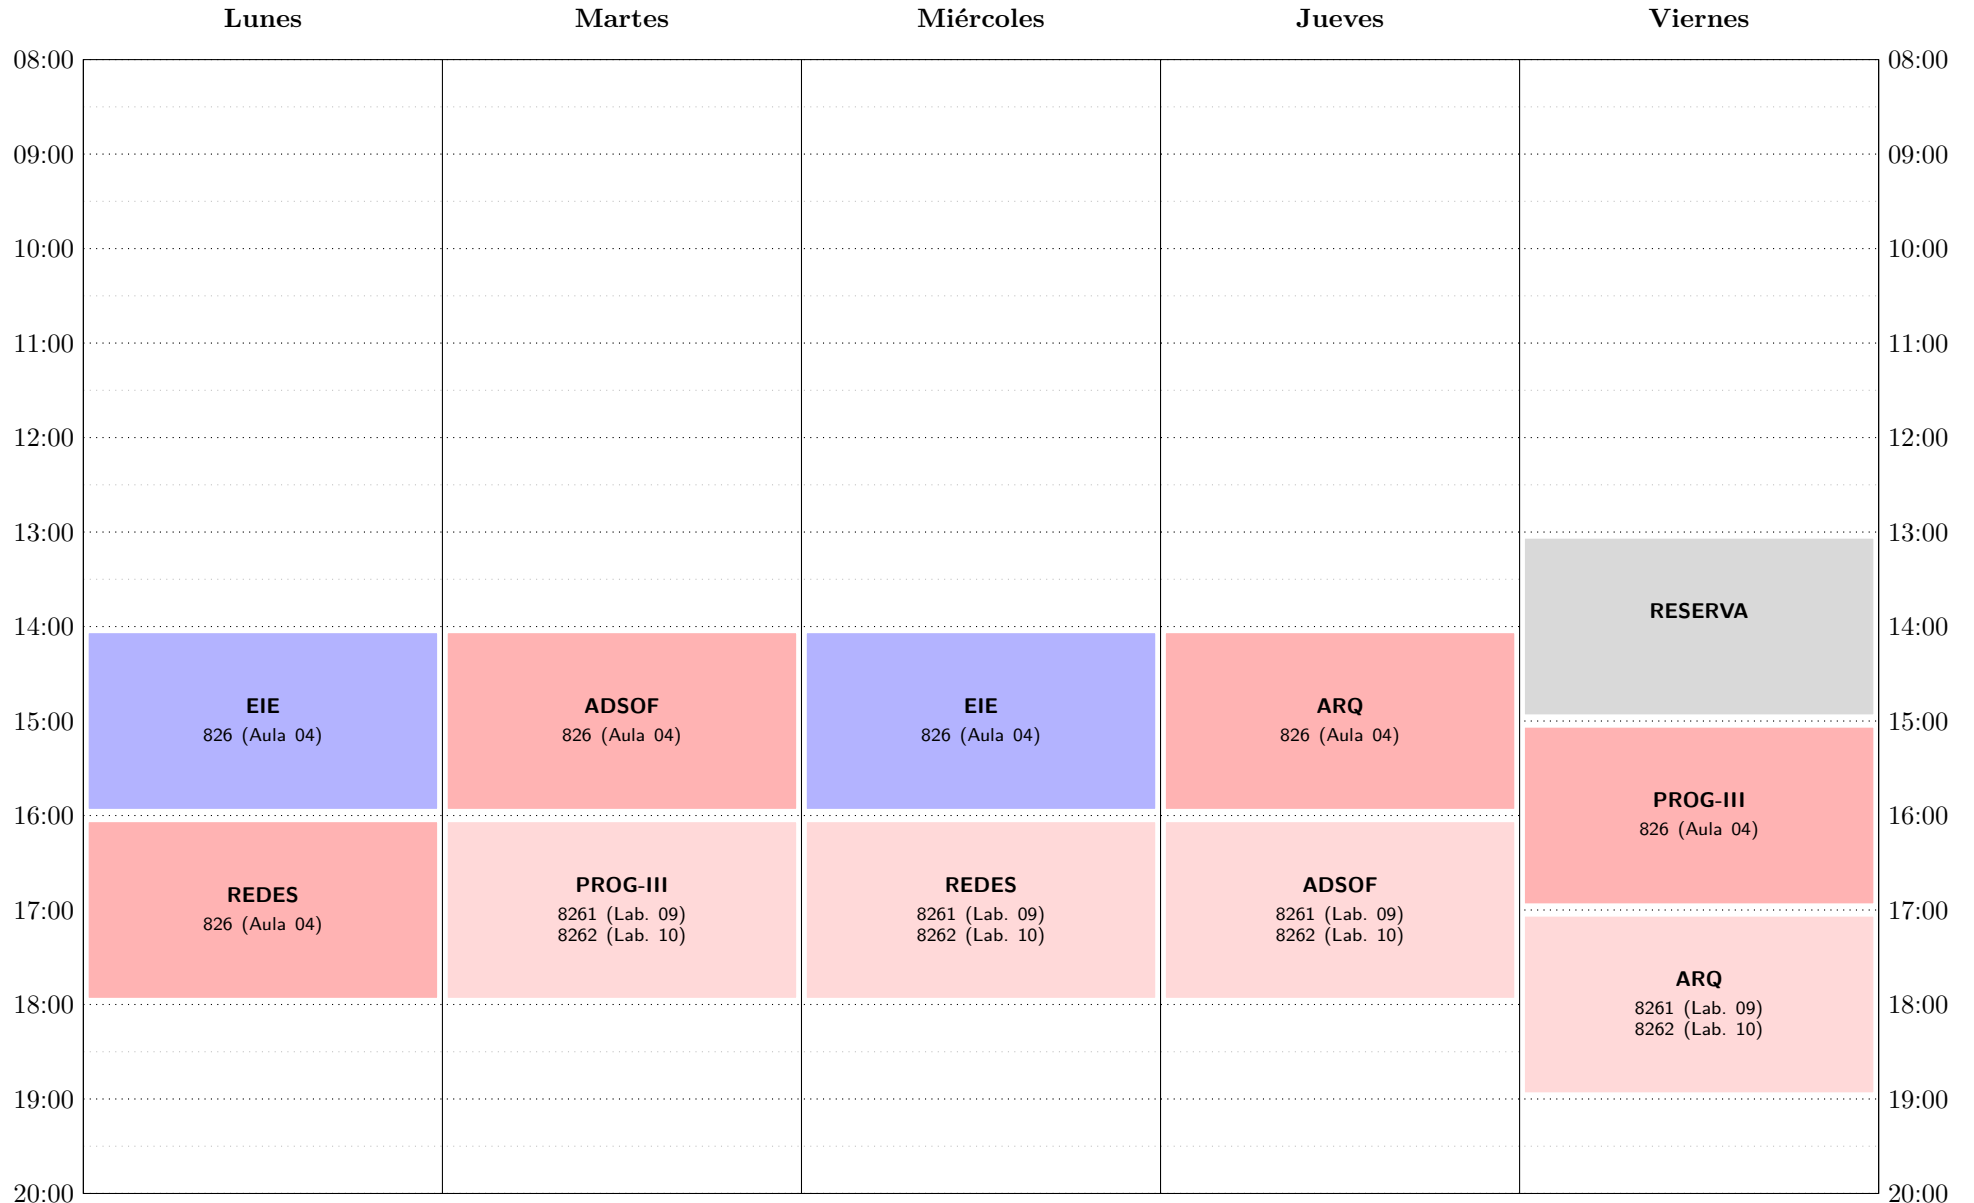

Grado en Ciencia e Ing. de Datos

Curso 2, Semestre 2

ADSOF	ANÁLISIS Y DISEÑO DE SOFTWARE
ARQ	ARQUITECTURAS PARA SISTEMAS DE COMPUTACIÓN
EIE	EMPRESAS, INNOVACIÓN Y EMPRENDIMIENTO
PROG-III	PROGRAMACIÓN III: PROGRAMACIÓN CONCURRENTE Y DISTRIBUIDA
REDES	REDES DE ORDENADORES
	Tipo de asignatura: FB
	Tipo de asignatura: OB