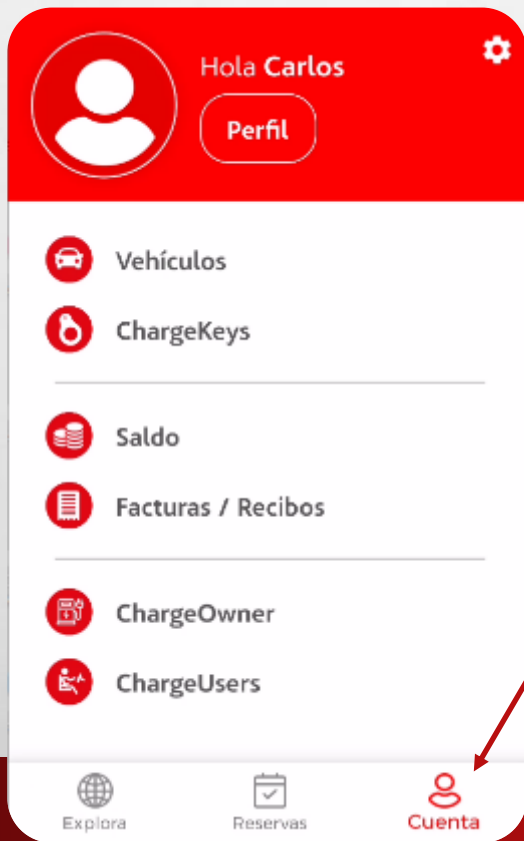

TÉRMINOS Y CONDICIONES

Aceptar

Cancelar

ACEPTAMOS TÉRMINOS Y CONDICIONES.

**COMPLETAMOS NUESTRO
PERFIL Y AÑADIMOS UN
VEHÍCULO PARA PODER
RESERVAR O ACTIVAR
PUNTOS DE CARGA.**

EN CUENTA COMPLETAMOS EL PERFIL Y AÑADIMOS UN VEHÍCULO.

**EN EXPLORA PODEMOS
VER EL LISTADO DE
UBICACIONES Y
REALIZAR BÚSQUEDAS.**

PODEMOS FILTRAR LA BÚSQUEDA.

Filtros

Disponibilidad

Disponible

Ocupado

No disponible

Fuera de horario